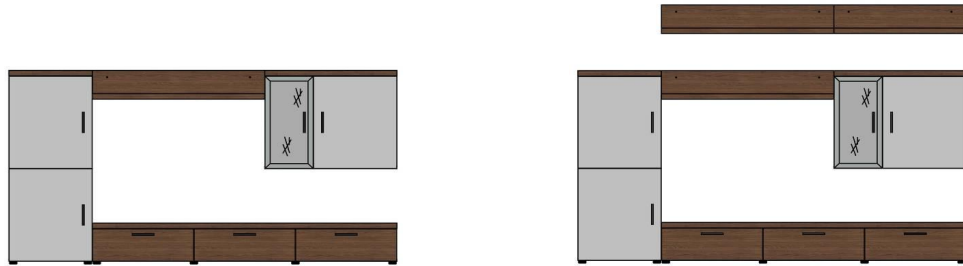

Korpus + Front: creme-weiß / Oberböden, Wandboards u. Schubkästen: Kernussbaum Nachbildung

Kombinationsvorschläge

Art.-Nr.	G4.975.65	G4.977.65
Bezeichnung	Vorschlag best. aus den Typen: 539, 318, 537 Beleuchtungsvorschlag: 1 x 671 (muss separat bestellt werden!)	Vorschlag best. aus den Typen: 539, 316, 537 Beleuchtungsvorschlag: 1 x 671 (muss separat bestellt werden!)
Breite / Höhe / Tiefe (ca.-Maße)	263 / 209 / 48 cm	263 / 189 / 48 cm
Verkaufspreis	419.00 "	459.00 "

Art.-Nr.	G4.981.65	G4.985.65
Bezeichnung	Vorschlag best. aus den Typen: 316, 537 Beleuchtungsvorschlag: 1 x 671 (muss separat bestellt werden!)	Vorschlag best. aus den Typen: 035, 314, 539 Beleuchtungsvorschlag: 1 x 672 (muss separat bestellt werden!)
Breite / Höhe / Tiefe (ca.-Maße)	207 / 189 / 48 cm	263 / 209 / 48 cm
Verkaufspreis		479.00 "

Art.-Nr.	G4.991.65
Bezeichnung	Vorschlag best. aus den Typen: 537, 316, 131 Beleuchtungsvorschlag: 1 x 672 (muss separat bestellt werden!)
Breite / Höhe / Tiefe (ca.-Maße)	263 / 209 / 48 cm
VK	549.00 "

			
	<p>Achtung: Type 314 als Set, best. aus: G4.31A.xx Packstück 1/1 G4.31B.xx Packstück 1/1</p>	<p>Achtung: Type 316 als Set, best. aus: G4.31D.xx Packstück 1/1 G4.31E.xx Packstück 1/1</p>	<p>Achtung: Type 318 als Set, best. aus: G4.31G.xx Packstück 1/1 G4.31H.xx Packstück 1/1</p>
Art.-Nr.	G4.314.54	G4.316.54	G4.318.54
Bezeichnung	Set best. aus: Unterteil mit 2 Schubkästen und 3 Wandboards	Set best. aus: Unterteil mit 3 Schubkästen und 3 Wandboards	Set best. aus: Unterteil mit 3 Schubkästen und 1 Wandboard
Breite / Höhe / Tiefe (ca.-Maße)	172 / 26 / 21 cm	207 / 30 / 48 cm	207 / 30 / 48 cm
VK	199.00 "	249.00 "	209.00 "