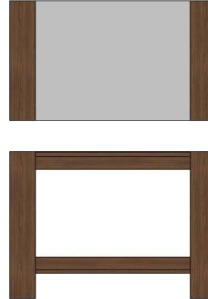

Kernussbaum Nachbildung / Glaseinlage weiß lackiert (Ess-, Bar- und Couchtisch)
Kernussbaum Nachbildung (Sitzbank und Hocker)
Farbneutral (Beleuchtungen)

Universaltypen / Zubehör

Art.-Nr.	G4.T97.72	G4.T94.72	G4.T91.72
Bezeichnung	Esstisch Tischplatte mit weiß lackierter Glaseinlage	Bar Tisch Tischplatte mit weiß lackierter Glaseinlage	Couchtisch Tischplatte mit weiß lackierter Glaseinlage
Breite / Höhe / Tiefe (ca.-Maße)	160 / 76 / 80 cm	120 / 92 / 75 cm	110 / 40 / 65 cm
VK	329.00 "	319.00 "	209.00 "

Art.-Nr.	G4.T36.54	G4.T33.54
Bezeichnung	Sitzbank	Hocker
Breite / Höhe / Tiefe (ca.-Maße)	130 / 45 / 35 cm	40 / 65 / 35 cm
VK	89.00 "	69.00 "

Art.-Nr.	G4.671.ZB	G4.672.ZB	G4.675.ZB	G4.676.ZB
Bezeichnung	LED-Glaskantenbeleuchtung BLAU inkl. Trafo und Zuleitung	LED-Glaskantenbeleuchtung BLAU inkl. Trafo und Zuleitung	LED-Glaskantenbeleuchtung WEISS inkl. Trafo und Zuleitung	LED-Glaskantenbeleuchtung WEISS inkl. Trafo und Zuleitung
	1er Set	2er Set	1er Set	2er Set
VK	29.00 "	39.00 "	29.00 "	29.00 "