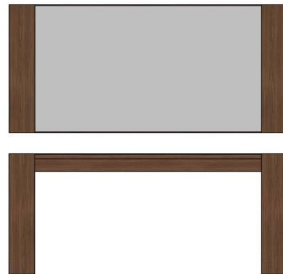

Kernussbaum Nachbildung / Glaseinlage weiß lackiert (Ess-, Bar- und Couchtisch)
Kernussbaum Nachbildung (Sitzbank und Hocker)
Farbneutral (Beleuchtungen)

Universaltypen / Zubehör

Art.-Nr.	G4.T97.72	G4.T94.72	G4.T91.72
Bezeichnung	Esstisch Tischplatte mit weiß lackierter Glaseinlage	Bar Tisch Tischplatte mit weiß lackierter Glaseinlage	Couchtisch Tischplatte mit weiß lackierter Glaseinlage
Breite / Höhe / Tiefe (ca.-Maße)	160 / 76 / 80 cm	120 / 92 / 75 cm	110 / 40 / 65 cm
VK	329.00 "	319.00 "	209.00 "

Art.-Nr.	G4.T36.54	G4.T33.54
Bezeichnung	Sitzbank	Hocker
Breite / Höhe / Tiefe (ca.-Maße)	130 / 45 / 35 cm	40 / 65 / 35 cm
VK	89.00 "	69.00 "

Art.-Nr.	G4.671.ZB	G4.672.ZB	G4.675.ZB	G4.676.ZB
Bezeichnung	LED-Glaskantenbeleuchtung BLAU inkl. Trafo und Zuleitung	LED-Glaskantenbeleuchtung BLAU inkl. Trafo und Zuleitung	LED-Glaskantenbeleuchtung WEISS inkl. Trafo und Zuleitung	LED-Glaskantenbeleuchtung WEISS inkl. Trafo und Zuleitung
	1er Set	2er Set	1er Set	2er Set
VK	29.00 "	39.00 "	29.00 "	29.00 "